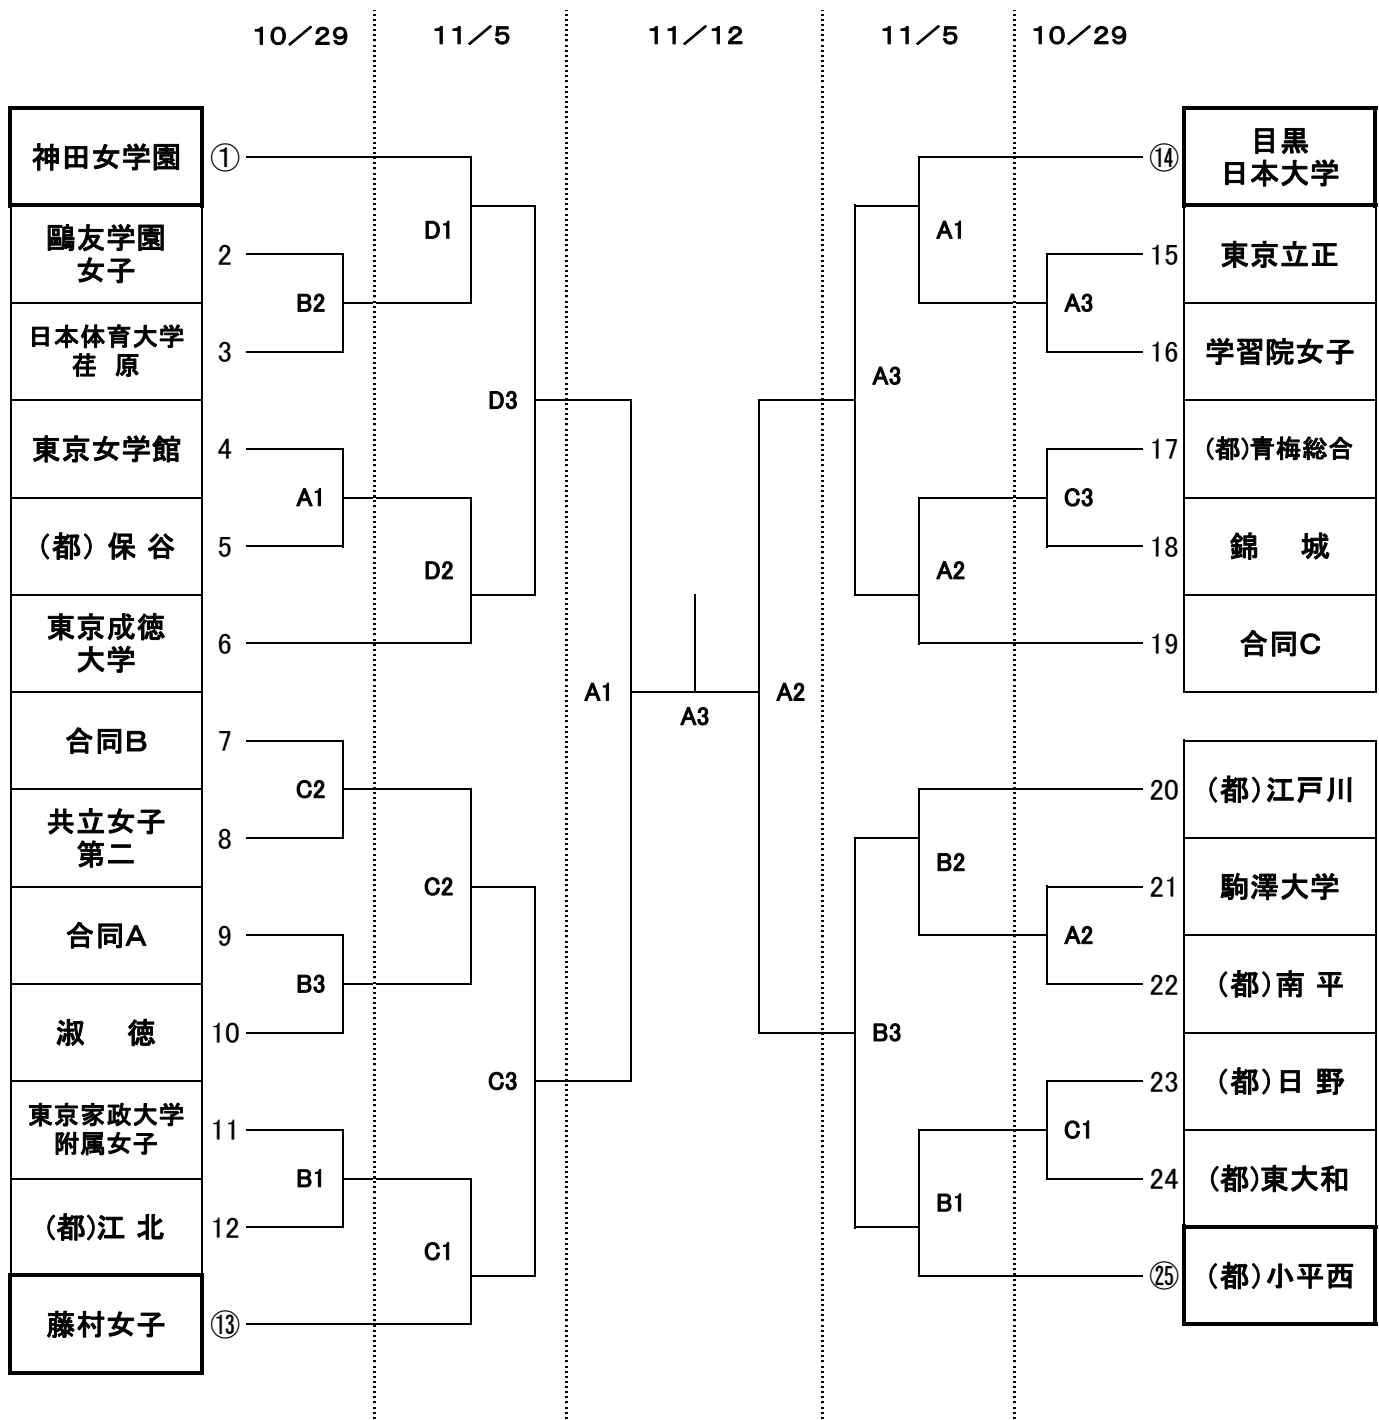

令和5年度 新人大会 兼 第42回全国選抜大会予選〈女子〉

- 【合同チーム】**
- A 桐朋女子・松蔭大学附属松蔭・(都)新宿
 - B 東京女子学院・文京学院大学女子
 - C (都)国分寺・(都)第一商業・(都)飛鳥・(都)小金井北

- 【会場】**
- A 学習院女子
 - B (都)江戸川
 - C 共立女子第二
 - D (都)第三商業

- 【開始時刻】**
- 10/29 ① 9:00 11/5・12 ① 9:00
 - ② 10:30 ② 10:30
 - ③ 12:30 ③ 13:00