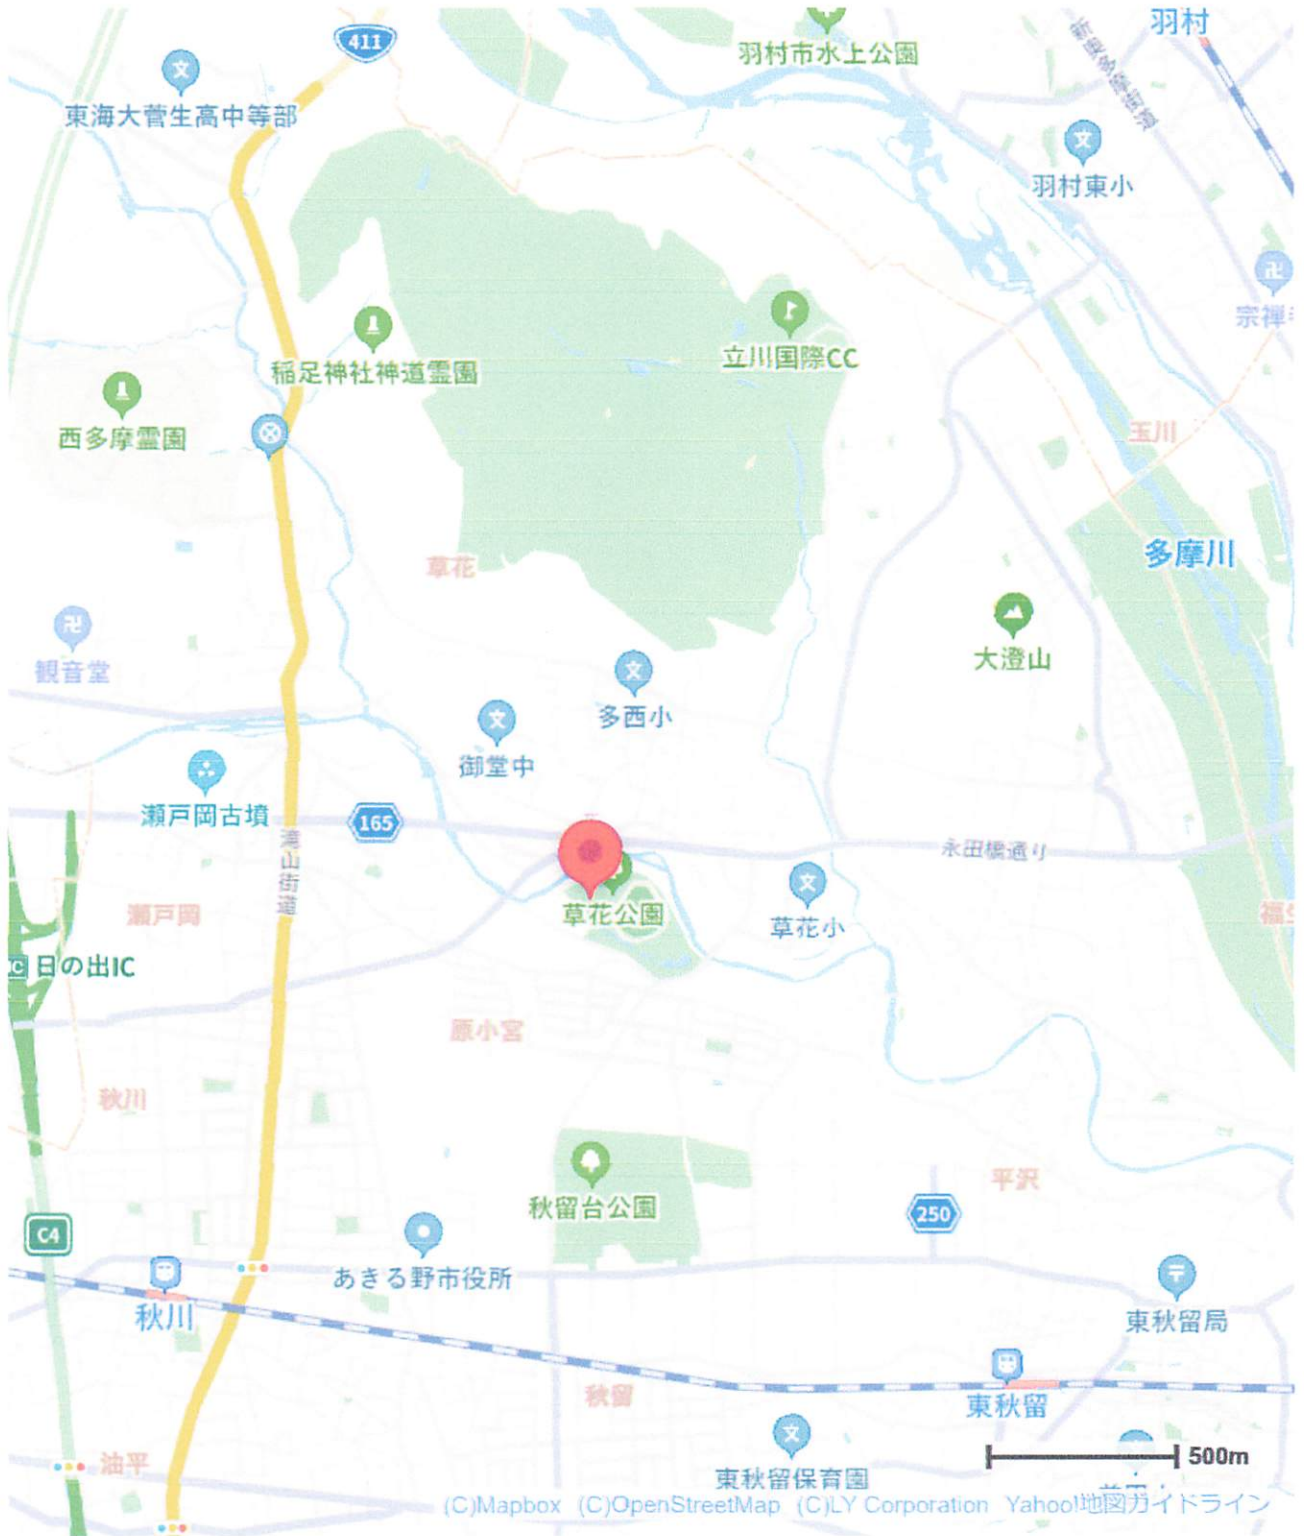

大会会場

あきる野市あきる野市民球場

大会会場  
青梅市青梅スタジアム野球場

大会会場  
福生市市営福生野球場

大会会場  
瑞穂町シクラメンスポーツ公園

練習会場  
あきる野市小和田グランド

練習会場  
青梅市東原公園球技場

練習会場  
福生市福東公園グランド