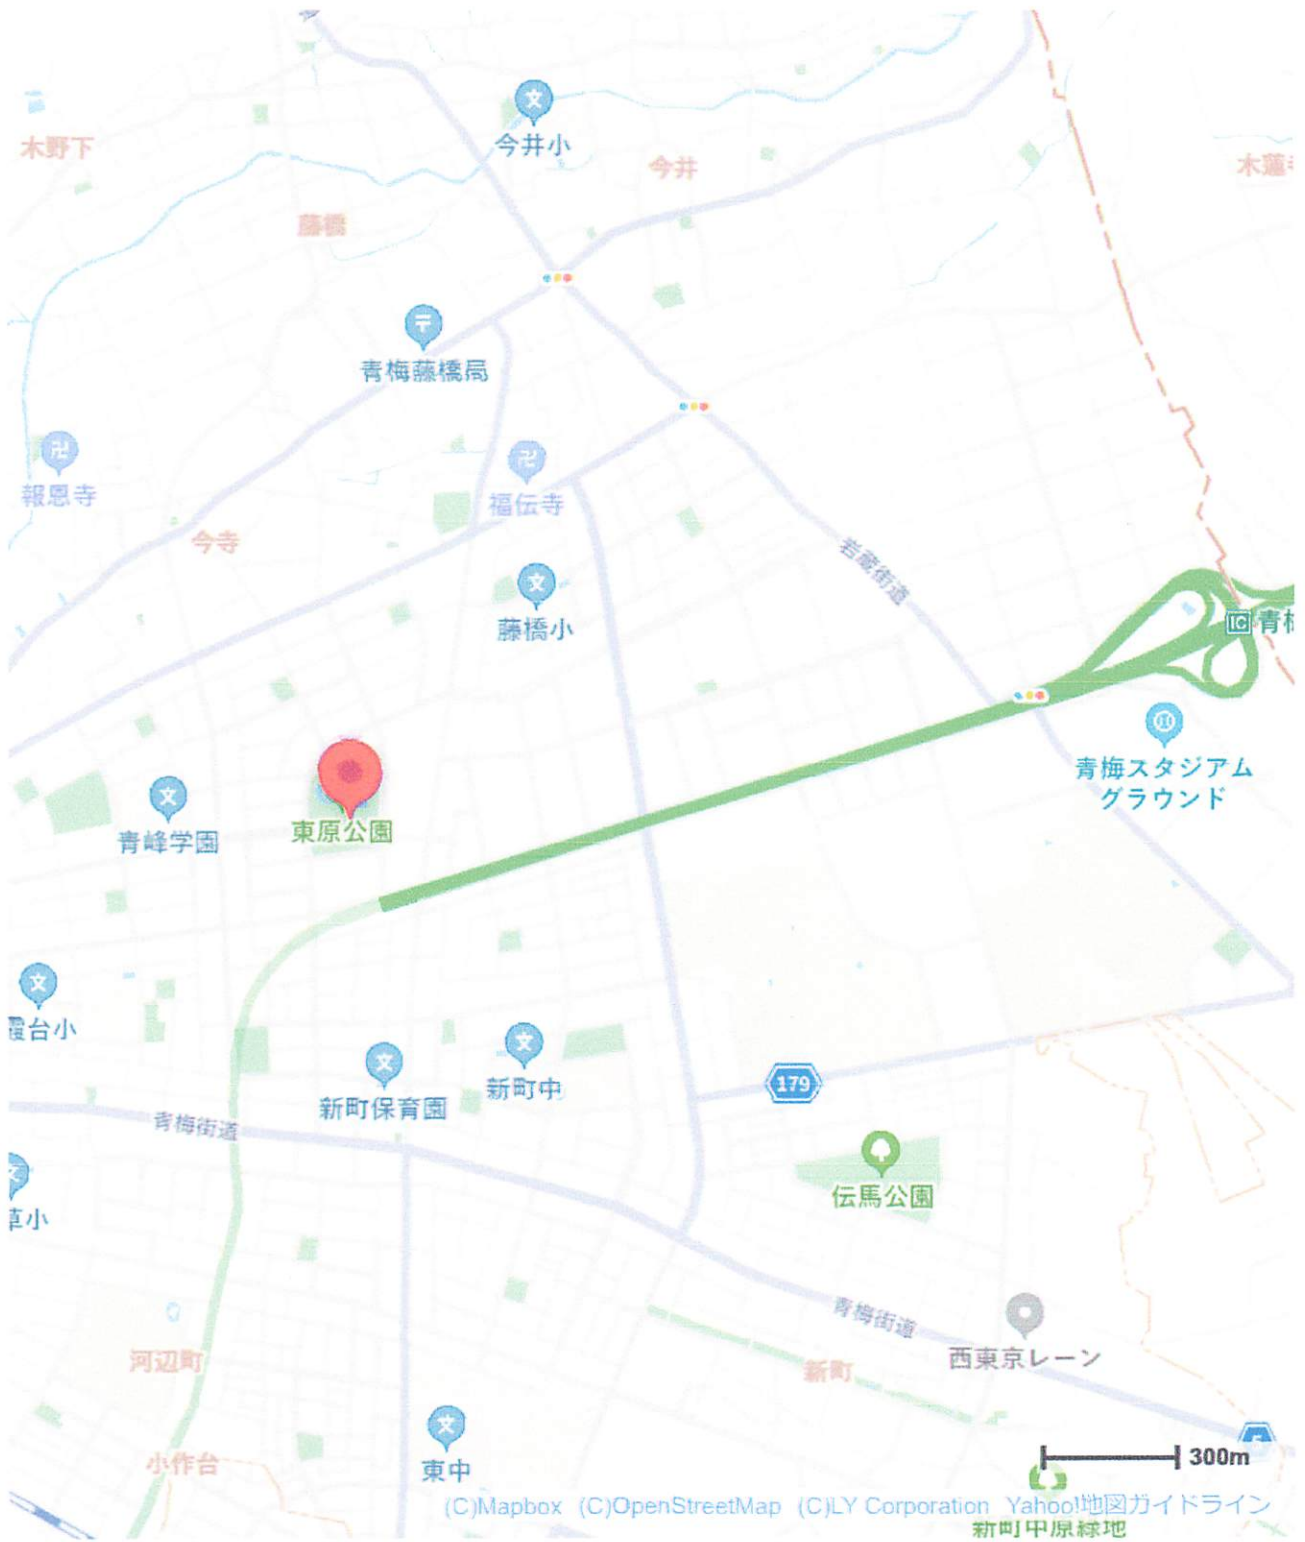

大会会場

あきる野市あきる野市民球場

大会会場  
青梅市青梅スタジアム野球場

大会会場  
福生市市営福生野球場

大会会場  
瑞穂町シクラメンスポーツ公園

練習会場  
あきる野市小和田グランド

練習会場  
青梅市東原公園球技場

練習会場  
福生市福東公園グランド