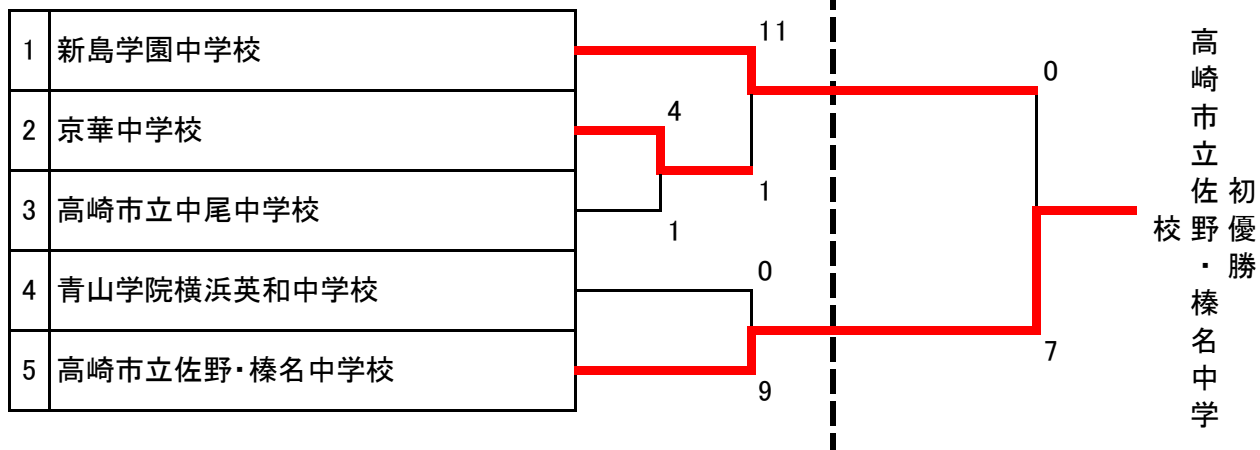

令和5年度 第34回関東中学生選抜ソフトボール大会 組合せ

《男子の部》

《女子の部》