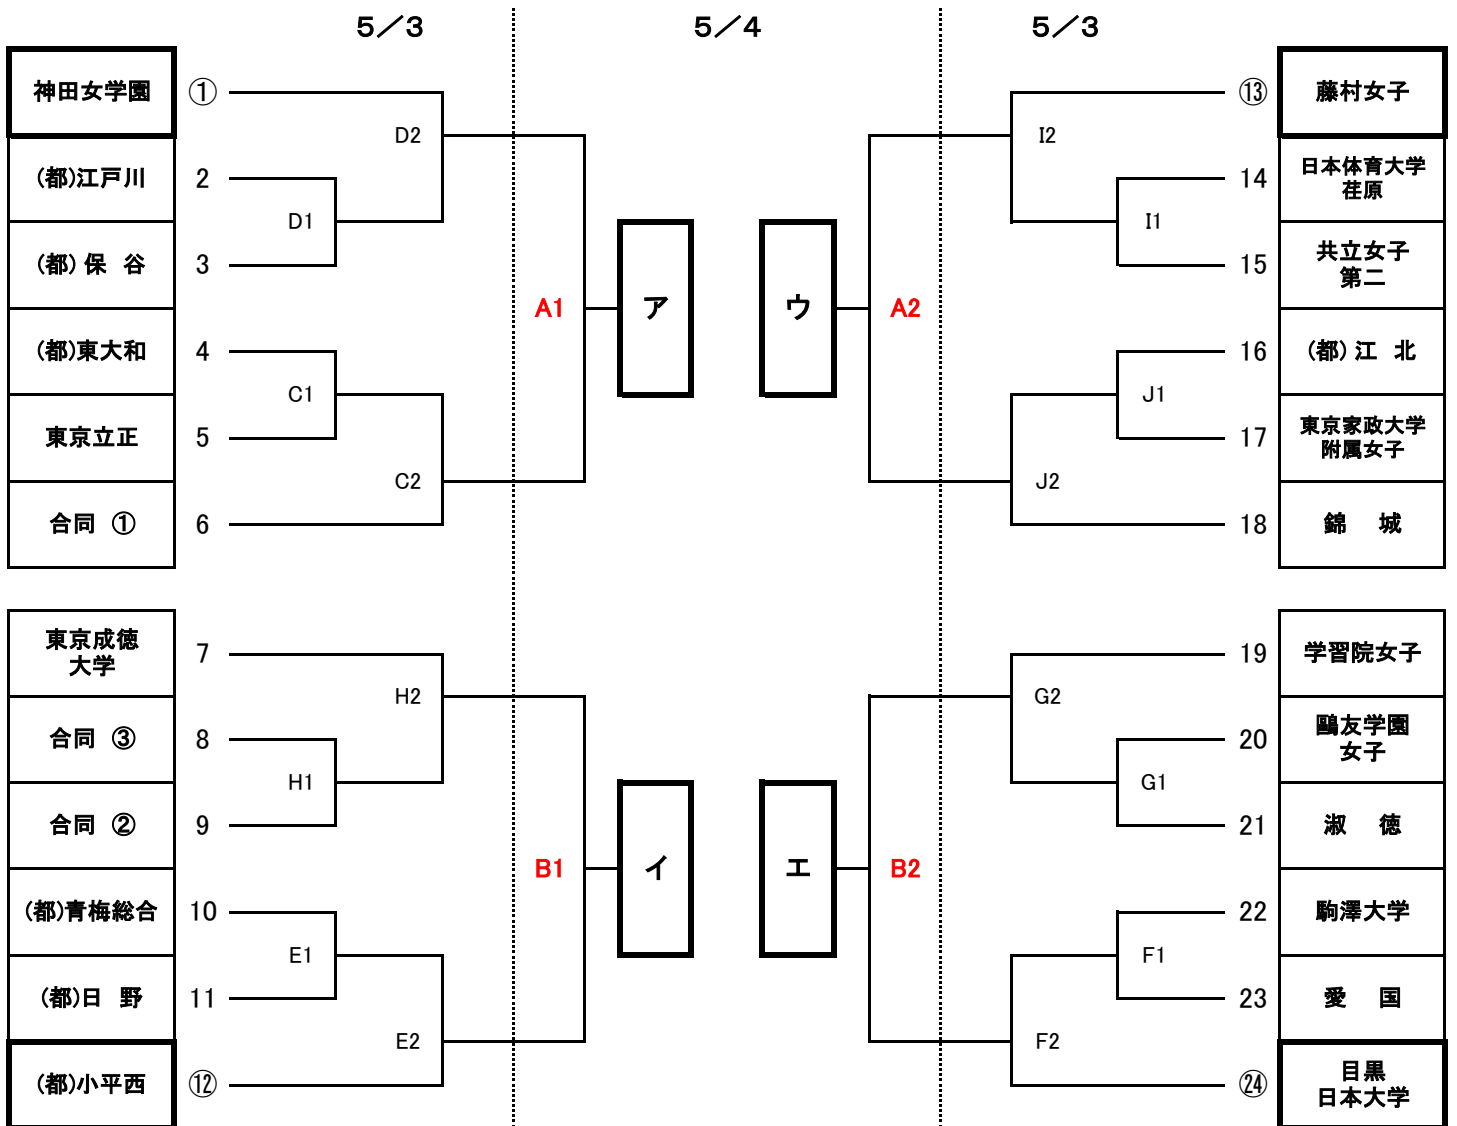

令和6年度 春季都大会 兼 第74回関東大会予選〈女子〉

- 【合同チーム】**
- ① 桐朋女子・松蔭大学附属松蔭
 - ② 東洋女子・日本大学豊山女子・東京純心女子・(都)武蔵丘
 - ③ (都)国分寺・(都)第一商業・(都)飛鳥・(都)小金井北

【会場】 A・B 稲城市多摩川緑地公園ソフトボール場

- C 桐朋女子 5/4
- D (都)江戸川
- E 日本体育大学桜華
- F 愛国 5/5
- G 学習院女子
- H (都)第一商業
- I 共立女子第二
- J (都)第三商業

【決勝リーグ】

(A3) ア	—	イ
(B3) ウ	—	エ
(A1) ア	—	ウ
(B1) イ	—	エ
(A2) ア	—	エ
(B2) イ	—	ウ

【開始時刻】 ① 9:30 ② 11:00 ③ 13:30