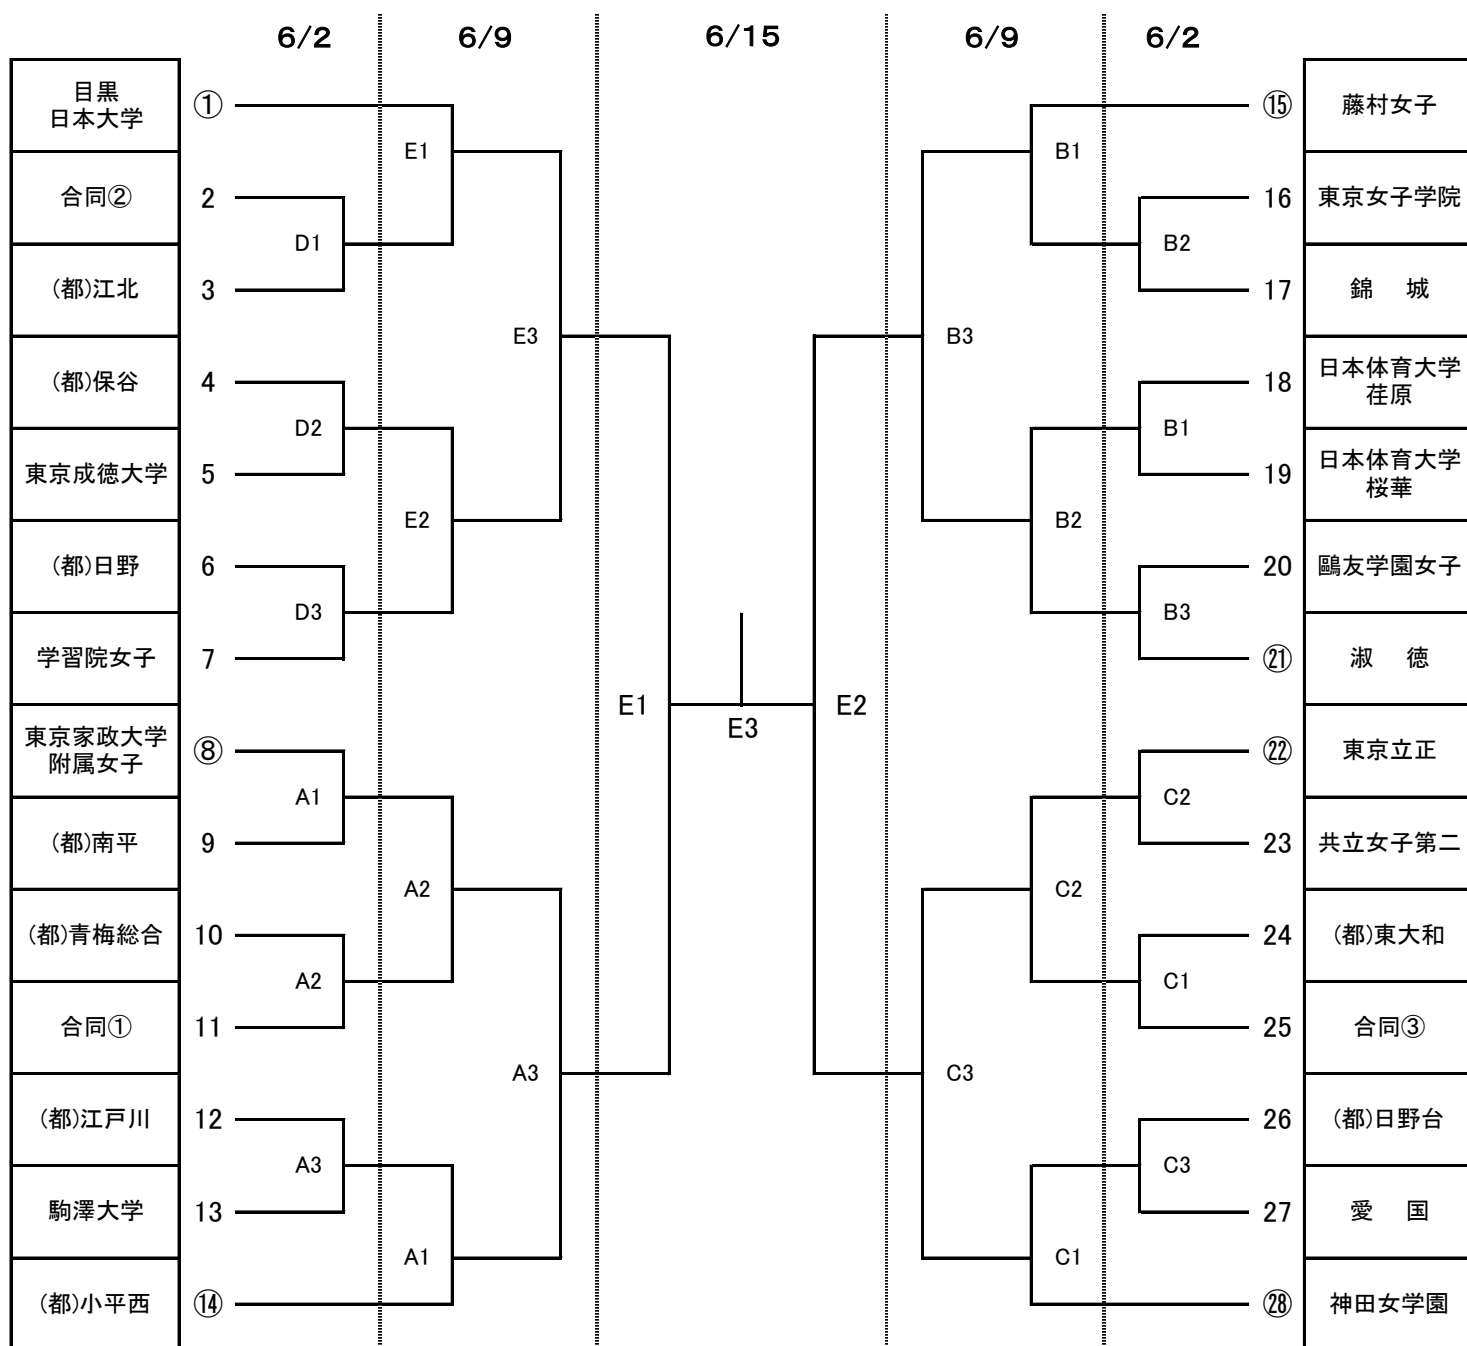

# 令和6年度 東京都高校総合体育大会 兼 第76回全国高校総体女子都予選

## 【合同チーム】

- ① 桐朋女子・松蔭大学附属松蔭
- ② 跡見学園・江戸川女子・共栄学園
- ③ (都)国分寺・(都)飛鳥・(都)第一商業

## 【会場】

- A 桐朋女子
- B 日本体育大学桜華
- C 共立女子第二
- D 学習院女子
- E (都)第三商業
- F
- G