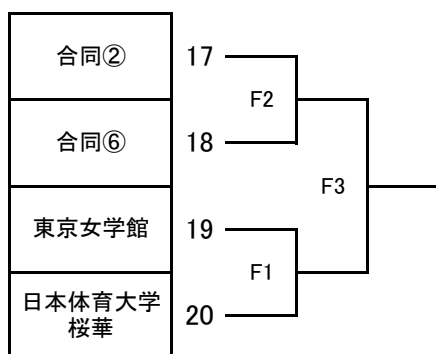

2024年度 東京総体 兼 第76回インターハイ予選 予選トーナメント

第 1 ブロック

第 2 ブロック

第 3 ブロック

第 4 ブロック

第 5 ブロック

第 6 ブロック

第 7 ブロック

【開始時刻】

- ① 9:30
 - ② 11:00
 - ③ 13:30
- (石神井会場)
- ① 9:00
 - ② 10:30
 - ③ 13:00
 - ④ 14:30

【合同チーム】

- ① 桐朋女子・松陰大学附属松陰
- ② 佼成学園女子・田園調布雙葉
- ③ 東洋女子・日本大学豊山女子・東京純心女子・(都)武蔵丘
- ④ (都)第三商業・(都)小松川・(都)城東
- ⑤ 跡見学園・江戸川女子・共栄学園
- ⑥ 文京学院大女子・杉並学院
- ⑦ (都)国分寺・(都)飛鳥・(都)第一商業
- ⑧ (都)清瀬・(都)第四商業・(都)東久留米総合

【会場】

- A (都)第一商業
- B 桐朋女子
- C (都)石神井
- D 跡見学園
- E (都)第三商業
- F 日体大桜華