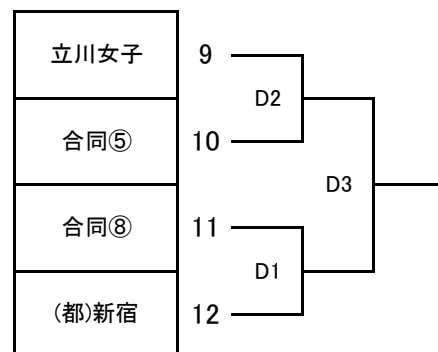

2024年度 東京総体 兼 第76回インターハイ予選 予選トーナメント

第 1 ブロック

第 2 ブロック

第 3 ブロック

第 4 ブロック

第 5 ブロック

第 6 ブロック

第 7 ブロック

【開始時刻】

- ① 9:30
 - ② 11:00
 - ③ 13:30
- (石神井会場)
- ① 9:00
 - ② 10:30
 - ③ 13:00
 - ④ 14:30

【合同チーム】

- ① 桐朋女子・松陰大学附属松陰
- ② 佼成学園女子・田園調布雙葉
- ③ 東洋女子・日本大学豊山女子・東京純心女子・(都)武蔵丘
- ④ (都)第三商業・(都)小松川・(都)城東
- ⑤ 跡見学園・江戸川女子・共栄学園
- ⑥ 文京学院大女子・杉並学院
- ⑦ (都)国分寺・(都)飛鳥・(都)第一商業
- ⑧ (都)清瀬・(都)第四商業・(都)東久留米総合