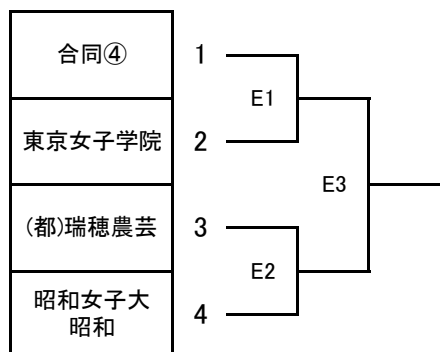

2024年度 東京総体 兼 第76回インターハイ予選 予選トーナメント

第 1 ブロック

第 2 ブロック

第 3 ブロック

第 4 ブロック

第 5 ブロック

第 6 ブロック

第 7 ブロック

【開始時刻】

- ① 9:30
 - ② 11:00
 - ③ 13:30
- (石神井会場)
- ① 9:00
 - ② 10:30
 - ③ 13:00
 - ④ 14:30

【合同チーム】

- ① 桐朋女子・松陰大学附属松陰
- ② 佼成学園女子・田園調布雙葉
- ③ 東洋女子・日本大学豊山女子・東京純心女子・(都)武蔵丘
- ④ (都)第三商業・(都)小松川・(都)城東
- ⑤ 跡見学園・江戸川女子・共栄学園
- ⑥ 文京学院大女子・杉並学院
- ⑦ (都)国分寺・(都)飛鳥・(都)第一商業
- ⑧ (都)清瀬・(都)第四商業・(都)東久留米総合