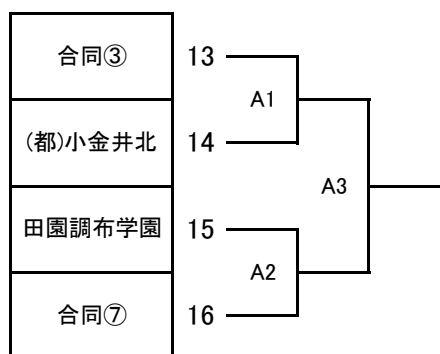

2024年度 東京総体 兼 第76回インターハイ予選 予選トーナメント

第 1 ブロック

第 2 ブロック

第 3 ブロック

第 4 ブロック

第 5 ブロック

第 6 ブロック

第 7 ブロック

【開始時刻】

- ① 9:30
 - ② 11:00
 - ③ 13:30
- (石神井会場)
- ① 9:00
 - ② 10:30
 - ③ 13:00
 - ④ 14:30

【合同チーム】

- ① 桐朋女子・松陰大学附属松陰
- ② 佼成学園女子・田園調布雙葉
- ③ 東洋女子・日本大学豊山女子・東京純心女子・(都)武蔵丘
- ④ (都)第三商業・(都)小松川・(都)城東
- ⑤ 跡見学園・江戸川女子・共栄学園
- ⑥ 文京学院大女子・杉並学院
- ⑦ (都)国分寺・(都)飛鳥・(都)第一商業
- ⑧ (都)清瀬・(都)第四商業・(都)東久留米総合

【会場】

- A (都)第一商業
- B 桐朋女子
- C (都)石神井
- D 跡見学園
- E (都)第三商業
- F 日体大桜華