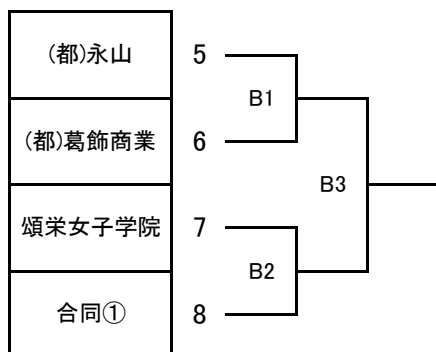

2024年度 東京総体 兼 第76回インターハイ予選 予選トーナメント

第 1 ブロック

第 2 ブロック

第 3 ブロック

第 4 ブロック

第 5 ブロック

第 6 ブロック

第 7 ブロック

【開始時刻】

- ① 9:30
 - ② 11:00
 - ③ 13:30
- (石神井会場)
- ① 9:00
 - ② 10:30
 - ③ 13:00
 - ④ 14:30

【合同チーム】

- ① 桐朋女子・松陰大学附属松陰
- ② 佼成学園女子・田園調布雙葉
- ③ 東洋女子・日本大学豊山女子・東京純心女子・(都)武蔵丘
- ④ (都)第三商業・(都)小松川・(都)城東
- ⑤ 跡見学園・江戸川女子・共栄学園
- ⑥ 文京学院大女子・杉並学院
- ⑦ (都)国分寺・(都)飛鳥・(都)第一商業
- ⑧ (都)清瀬・(都)第四商業・(都)東久留米総合