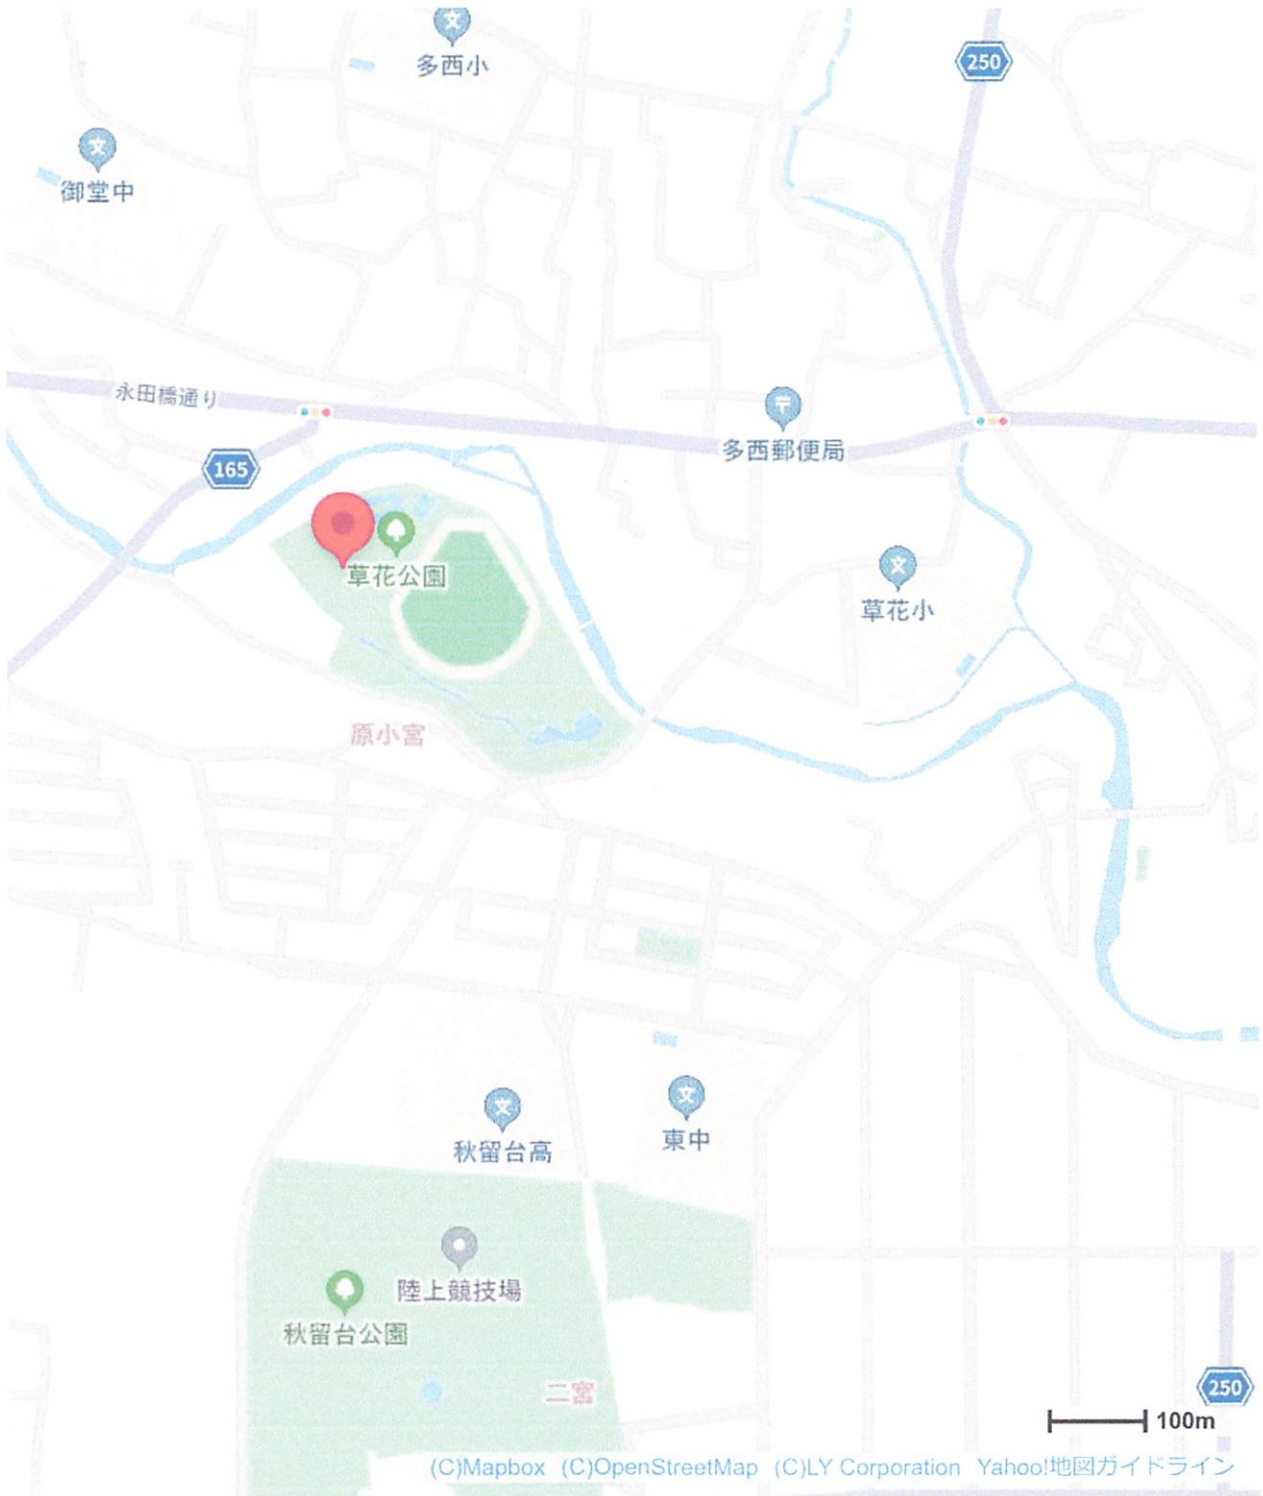

あきる野市民球場男子会場

福生市営野球場男子会場

東京都府中市女子大会会場