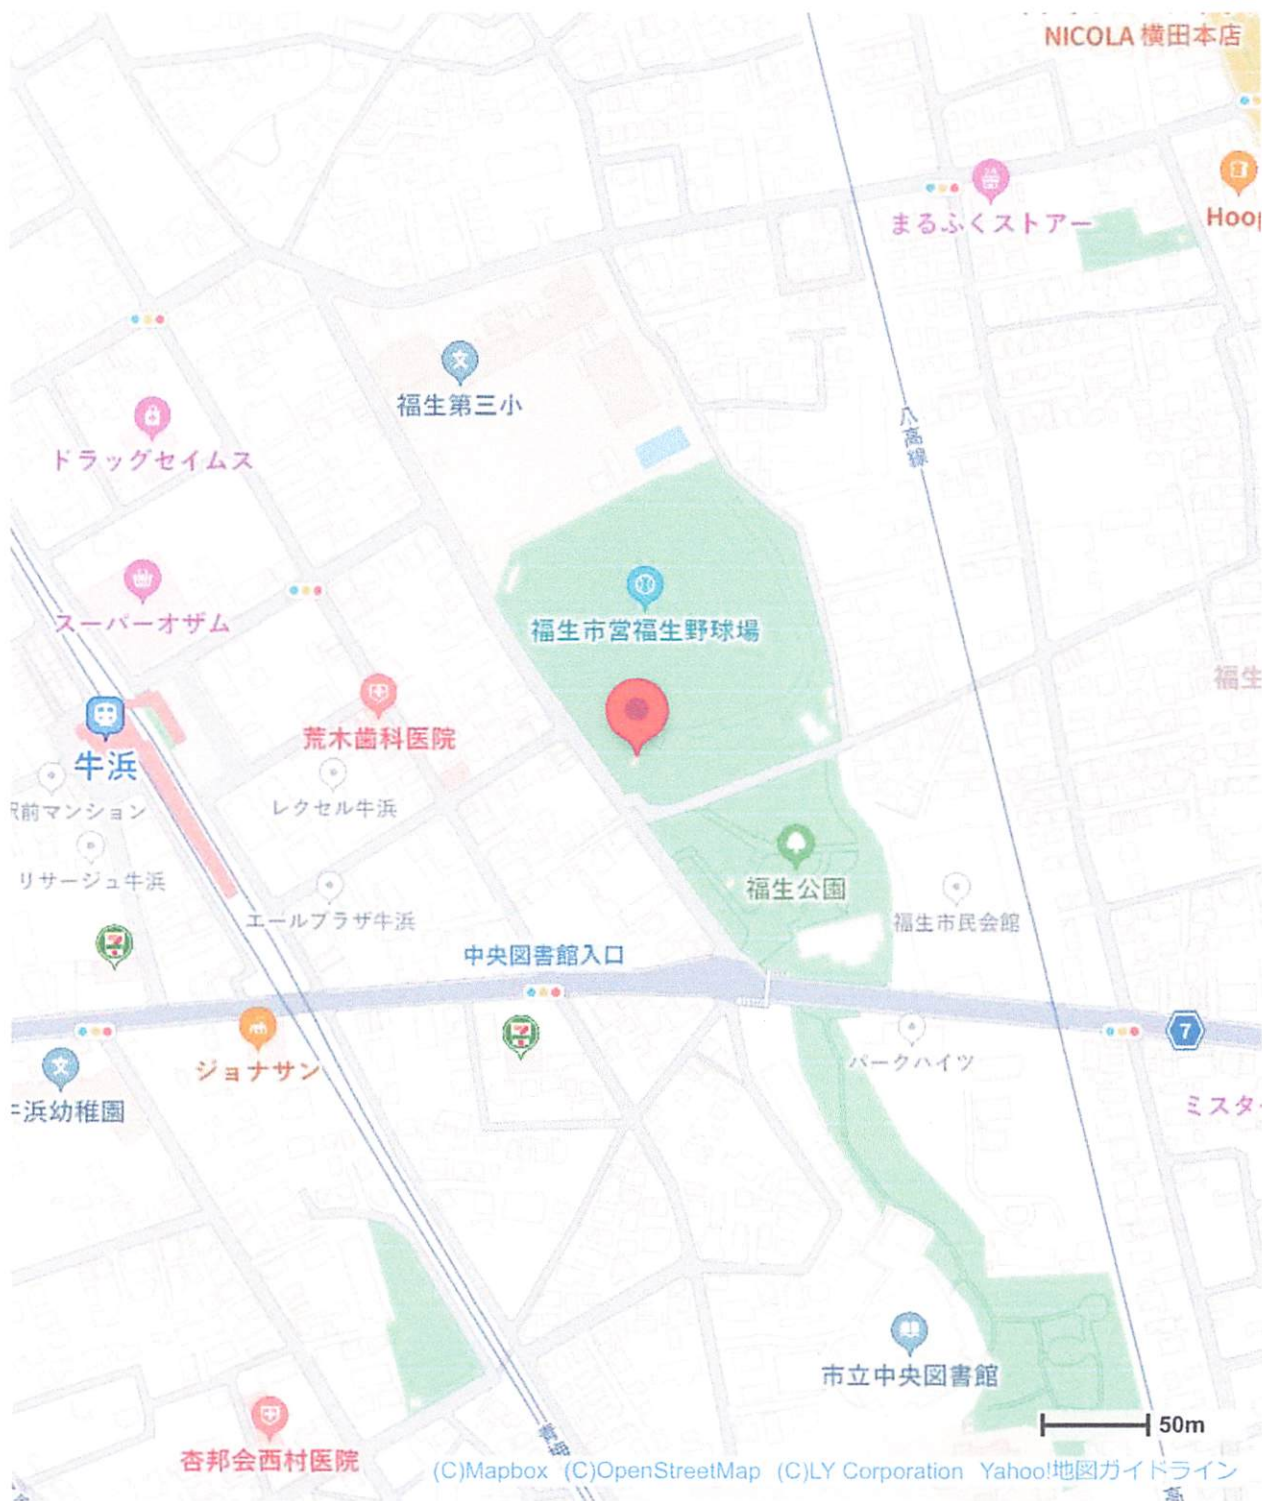

あきる野市民球場男子会場

福生市営野球場男子会場

東京都府中市女子大会会場