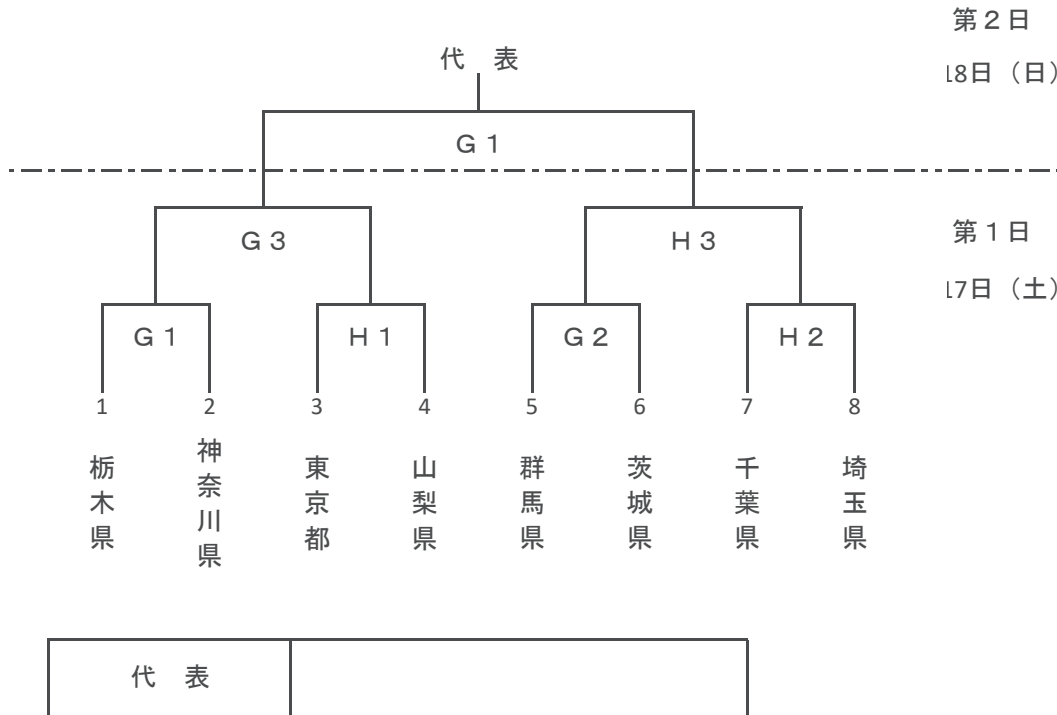

◎少年女子

第78回 国民スポーツ大会 関東ブロック大会 ソフトボール競: 組合せ

期日: 令和6年8月17日(土)～18日(日) 予備日19日(月)  
 会場: G: 山梨県笛吹市いちのみや桃の里スポーツ公園 A  
 H: 山梨県笛吹市いちのみや桃の里スポーツ公園 B  
 使用球: 検定ゴム製3号球(内外ゴム製)

	17日(土)	18日(日)
第1試合	9:00～	9:00～
第2試合	11:00～	
第3試合	13:00～	

代 表