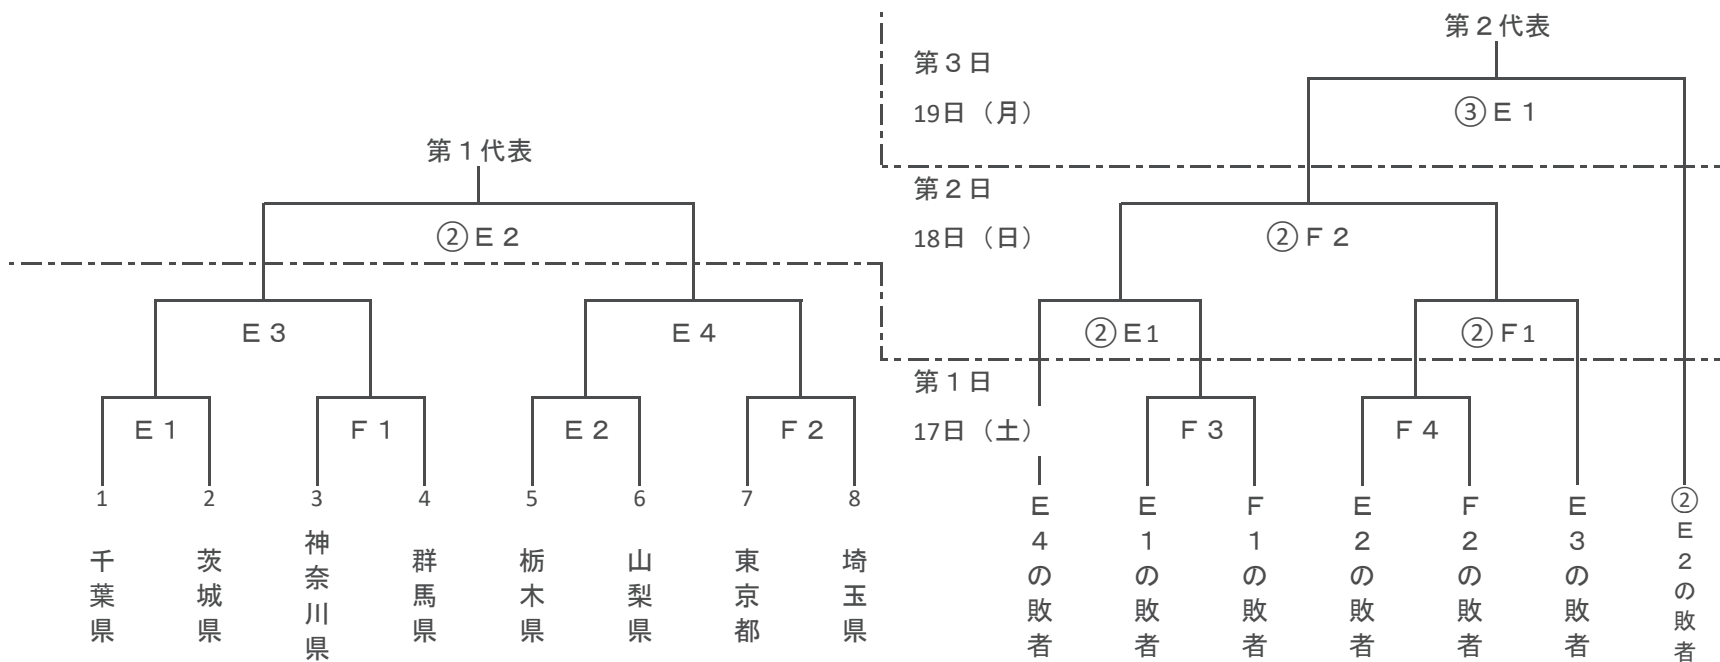

◎少年男子

第78回 国民スポーツ大会 関東ブロック大会 ソフトボール競: 組合せ

期日: 令和6年8月17日(土)~19日(月) 予備日20日
 会場: E: 山梨県甲斐市双葉スポーツ公園 A
 F: 山梨県甲斐市双葉スポーツ公園 B
 使用球: 検定ゴム製3号球(ナガセケンコー製)

	17日(土)	18日(日)	19日(月)
第1試合	9:00~	9:00~	9:00~
第2試合	11:00~	11:00~	
第3試合	13:00~		
第4試合	15:00~		

第1代表		第2代表	
------	--	------	--