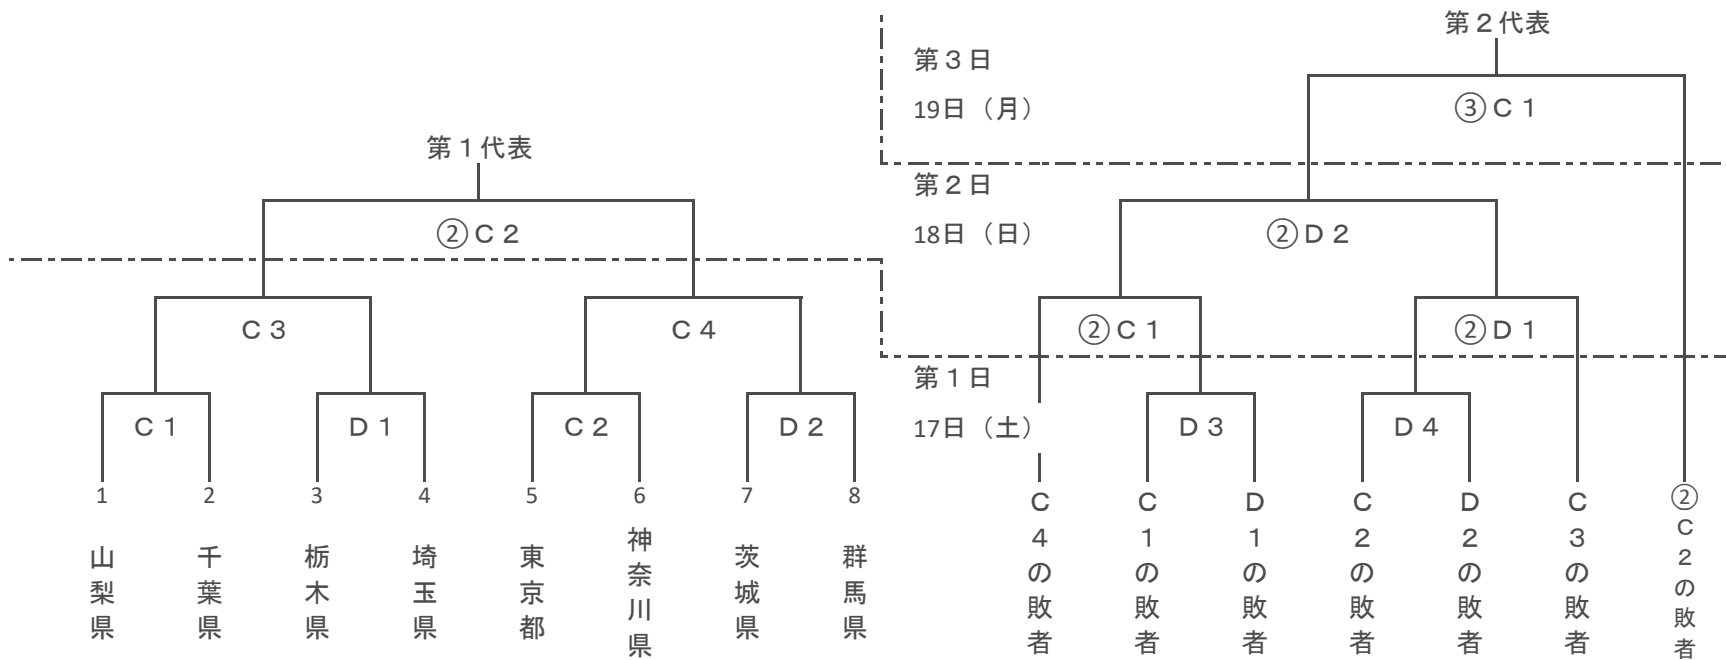

JAPAN GAMES

◎成年女子

第78回 国民スポーツ大会 関東ブロック大会 ソフトボール競: 組合せ

期日: 令和6年8月17日(土)～19日(月) 予備日20日
 会場: C: 山梨県甲府市小瀬スポーツ公園球技場 A
 D: 山梨県甲府市小瀬スポーツ公園球技場 B
 使用球: 検定革製3号球(内外ゴム製)

	17日(土)	18日(日)	19日(月)
第1試合	9:00～	9:00～	9:00～
第2試合	11:00～	11:00～	
第3試合	13:00～		
第4試合	15:00～		

第1代表		第2代表	
------	--	------	--