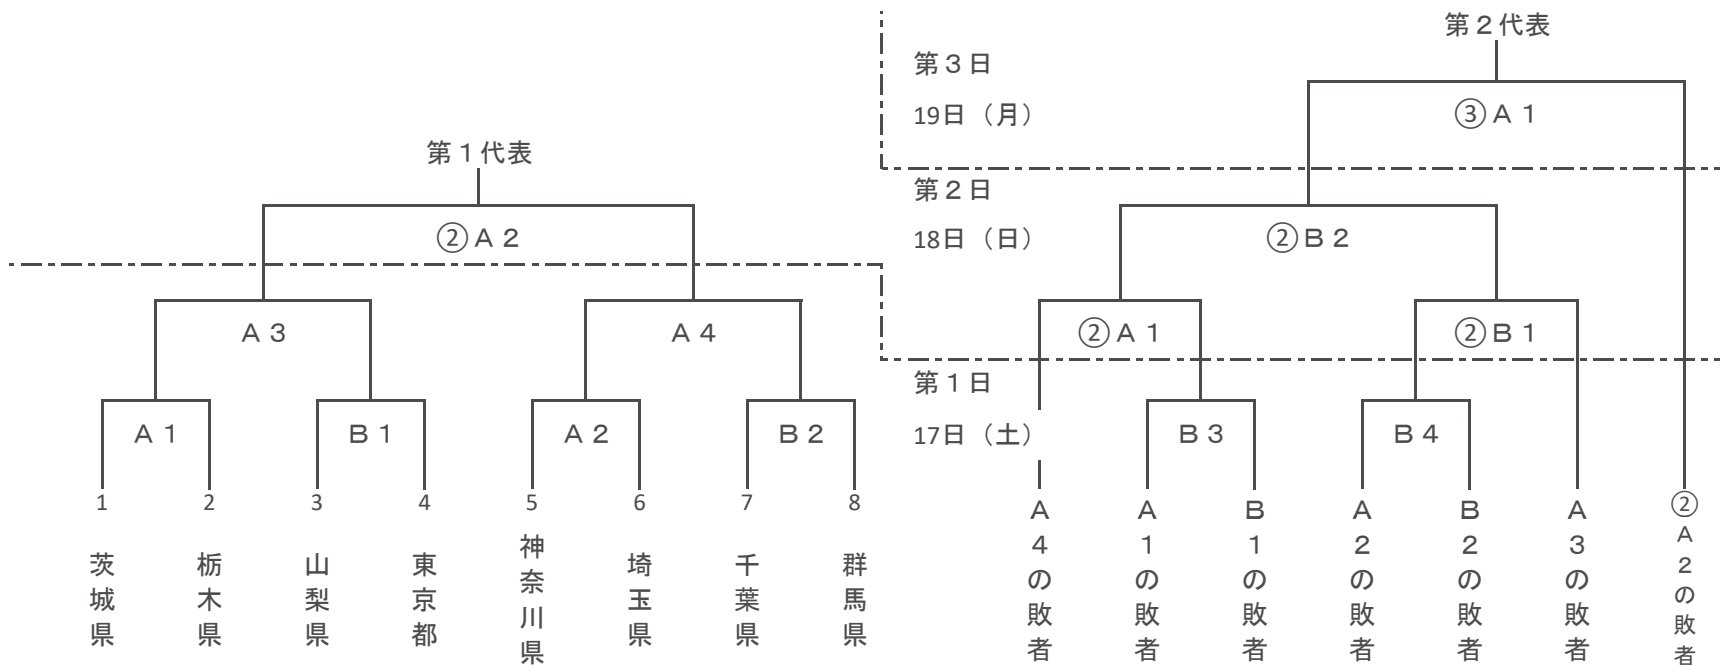

◎成年男子

第78回 国民スポーツ大会 関東ブロック大会 ソフトボール競: 組合せ

期日: 令和6年8月17日(土)~19日(月) 予備日20日
 会場: A: 山梨県笛吹市花鳥スポーツ広場 A
 B: 山梨県笛吹市花鳥スポーツ広場 B
 使用球: 検定革製3号球(ナガセケンコー製)

	17日(土)	18日(日)	19日(月)
第1試合	9:00~	9:00~	9:00~
第2試合	11:00~	11:00~	
第3試合	13:00~		
第4試合	15:00~		

第1代表		第2代表	
------	--	------	--