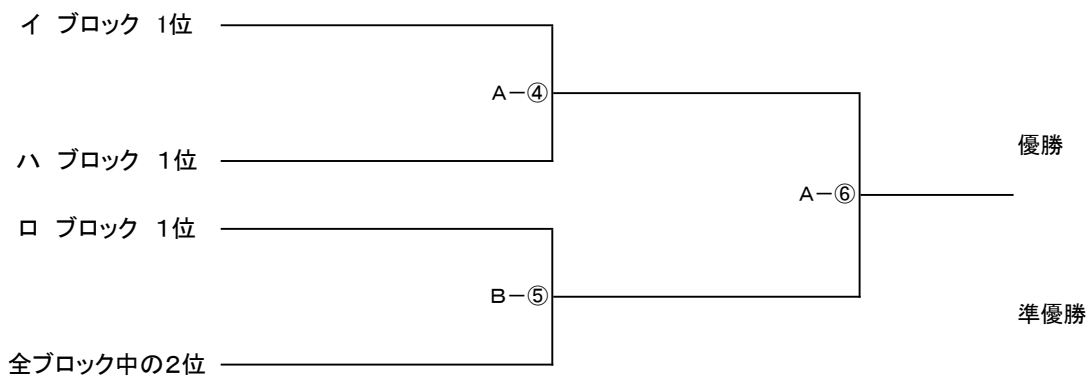

大会 2日目 [7月28日]

女子の部 A面

※ベンチは若番が1塁側とする。但し連続して試合するチームはベンチを移動しないものとする。

- ① 9:00～ 9:50
- ② 10:00～10:50
- ③ 11:30～12:20
- ④ 12:30～13:20

ニ ブロック

NO	チーム名	支部名	1	2	3
1	小平 スーパーレディーズ	小平	/	①A-1	②A-2
2	こぶし	国立	①A-1	/	③A-3
3	東村山イーグルス	東村山	②A-2	③A-3	/

ホ ブロック

NO	チーム名	支部名	6	5	6	7
4	ハイパー・ビーンズ	狛江	/	①B-1	/	②B-2
5	ひばり	西東京	①B-1	/	③B-3	/
6	Planets	調布	/	③B-3	/	④B-4
7	ソレイユ	世田谷	②B-2	/	④B-4	/

男子の部 決勝トーナメント戦

※ベンチは上側が1塁側とする。但し連続して試合するチームはベンチを移動しないものとする。

- ④ 12:30～13:20
- ⑤ 13:30～14:20
- ⑥ 14:30～15:20