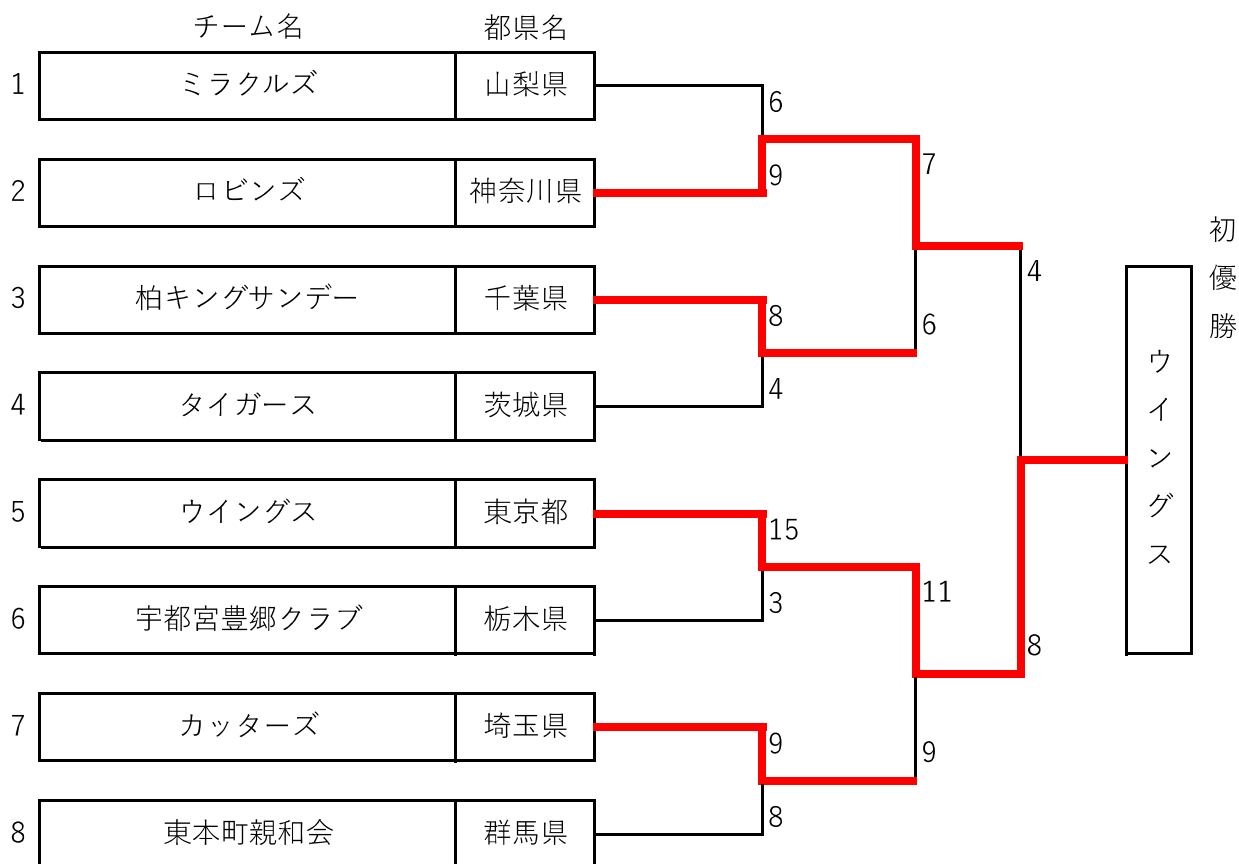

第30回関東社会人男子・女子ソフトボール大会

会期 令和6年8月24日(土)～25日(日)

会場 埼玉県松伏総合公園・松伏記念公園

〈男子組み合わせ〉

〈女子組み合わせ〉