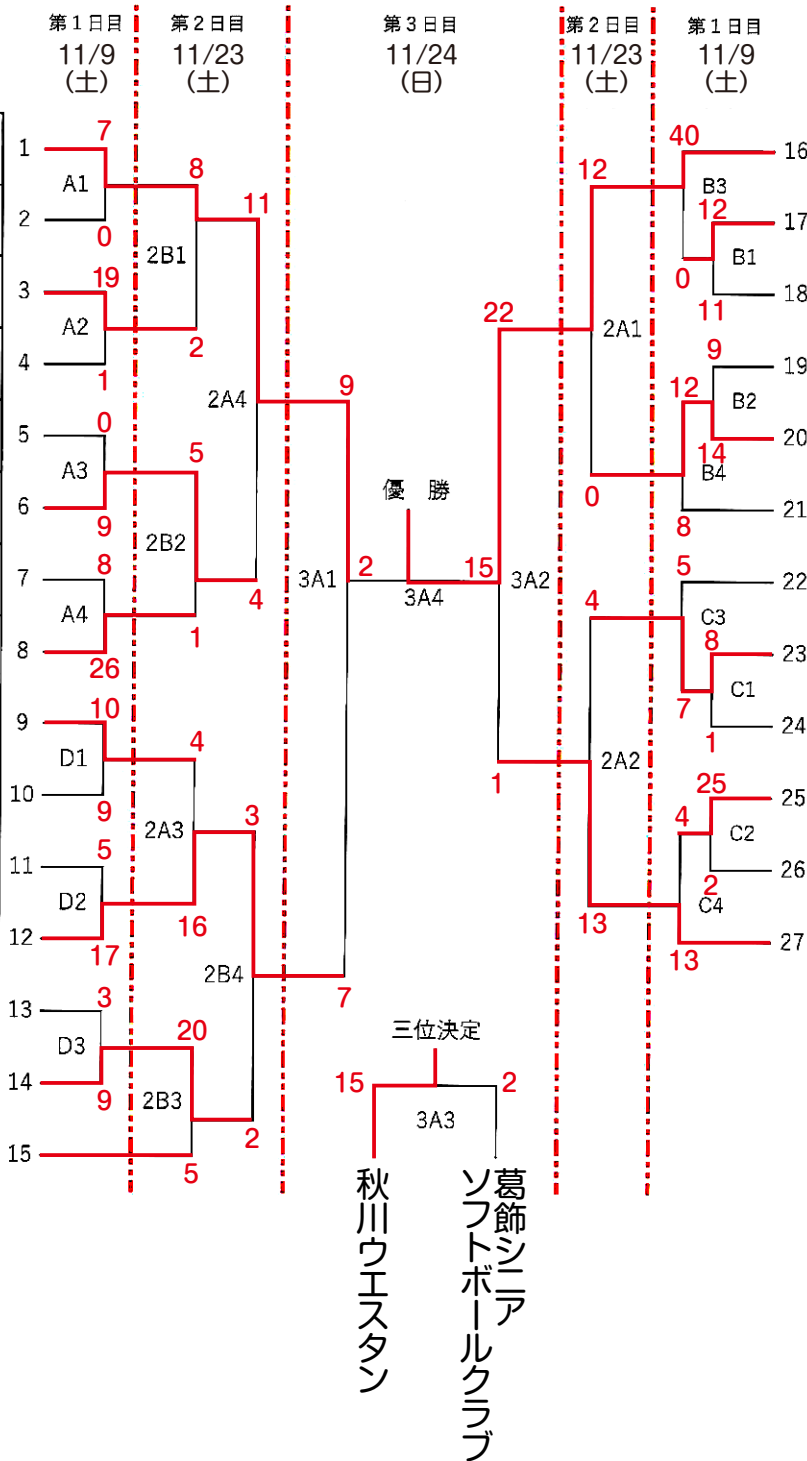

第29回シニア健康フェスティバル ソフトボール競技大会

- 1 日時 第1日 令和6年11月2日(土)
 第2日 令和6年11月9日(土)
 第3日 令和6年11月23日(土)
 予備日 令和6年11月24日(日)

2 会場 武蔵村山市総合運動場 第一・第二

第1日目 11/9 (土) 第2日目 11/23 (土) 第3日目 11/24 (日) 第2日目 11/23 (土) 第1日目 11/9 (土)

福生市	オール福生シニア
足立区	足立クラブ
江東区	辰巳ロートルズ
東村山市	東村山シニア
西東京市	オール西東京シニアソフトボール
瑞穂市	瑞穂チャレンジ
小平市	小平だるまシニアクラブ
羽村市	羽村シニアUクラブ
羽村市	羽村シニアソフトボールクラブ
調布市	たま・しにあーず
武蔵野市	武蔵野JOES
あきる野市	秋川ウェスタン
羽村市	東京ウエストクラブ
練馬区	上石神井シニアパイレーツ
江戸川区	パライソ