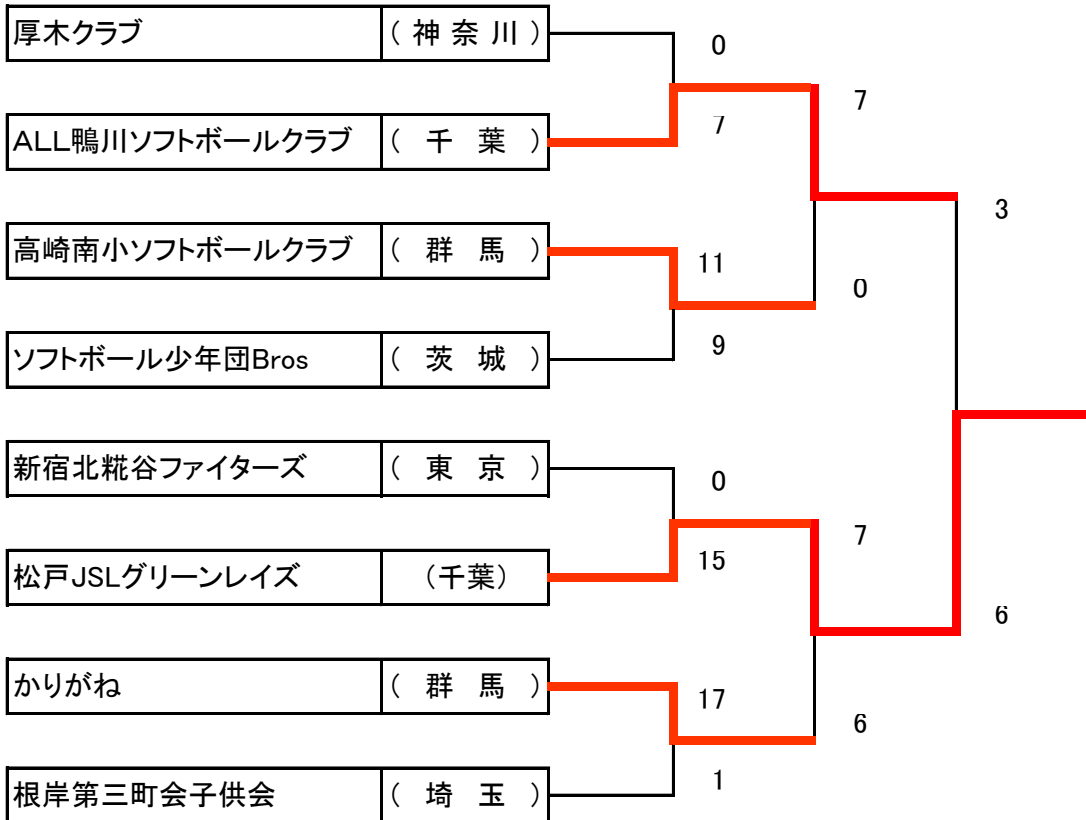

第35回関東小学生男女ソフトボール大会

開催地: 群馬県前橋市登利平桃ノ木川グラウンド

期日: 令和7年4月19日から20日

<男子>

初優勝 松戸JSLグリーンレイズ

<女子>

初優勝 上沖ブルースターズ