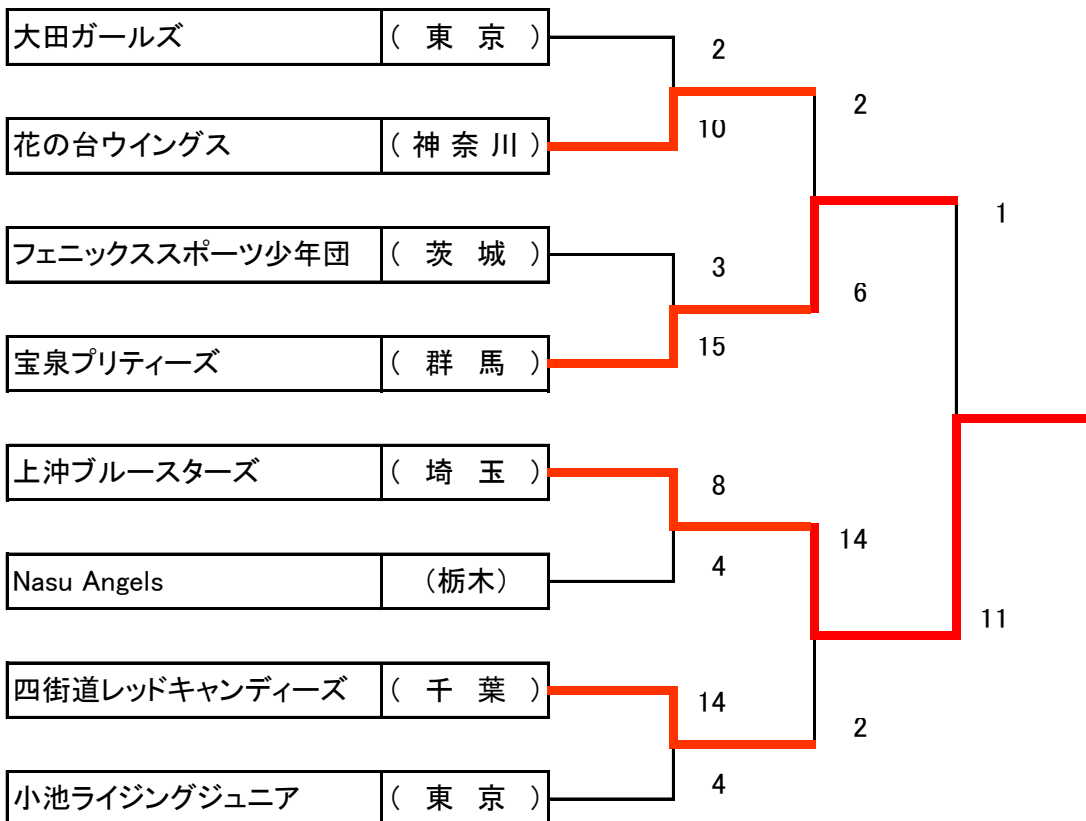

第35回関東小学生男女ソフトボール大会

開催地: 群馬県前橋市登利平桃ノ木川グラウンド

期日: 令和7年4月19日から20日

<男子>

初優勝 松戸JSLグリーンレイズ

<女子>

初優勝 上沖ブルースターズ