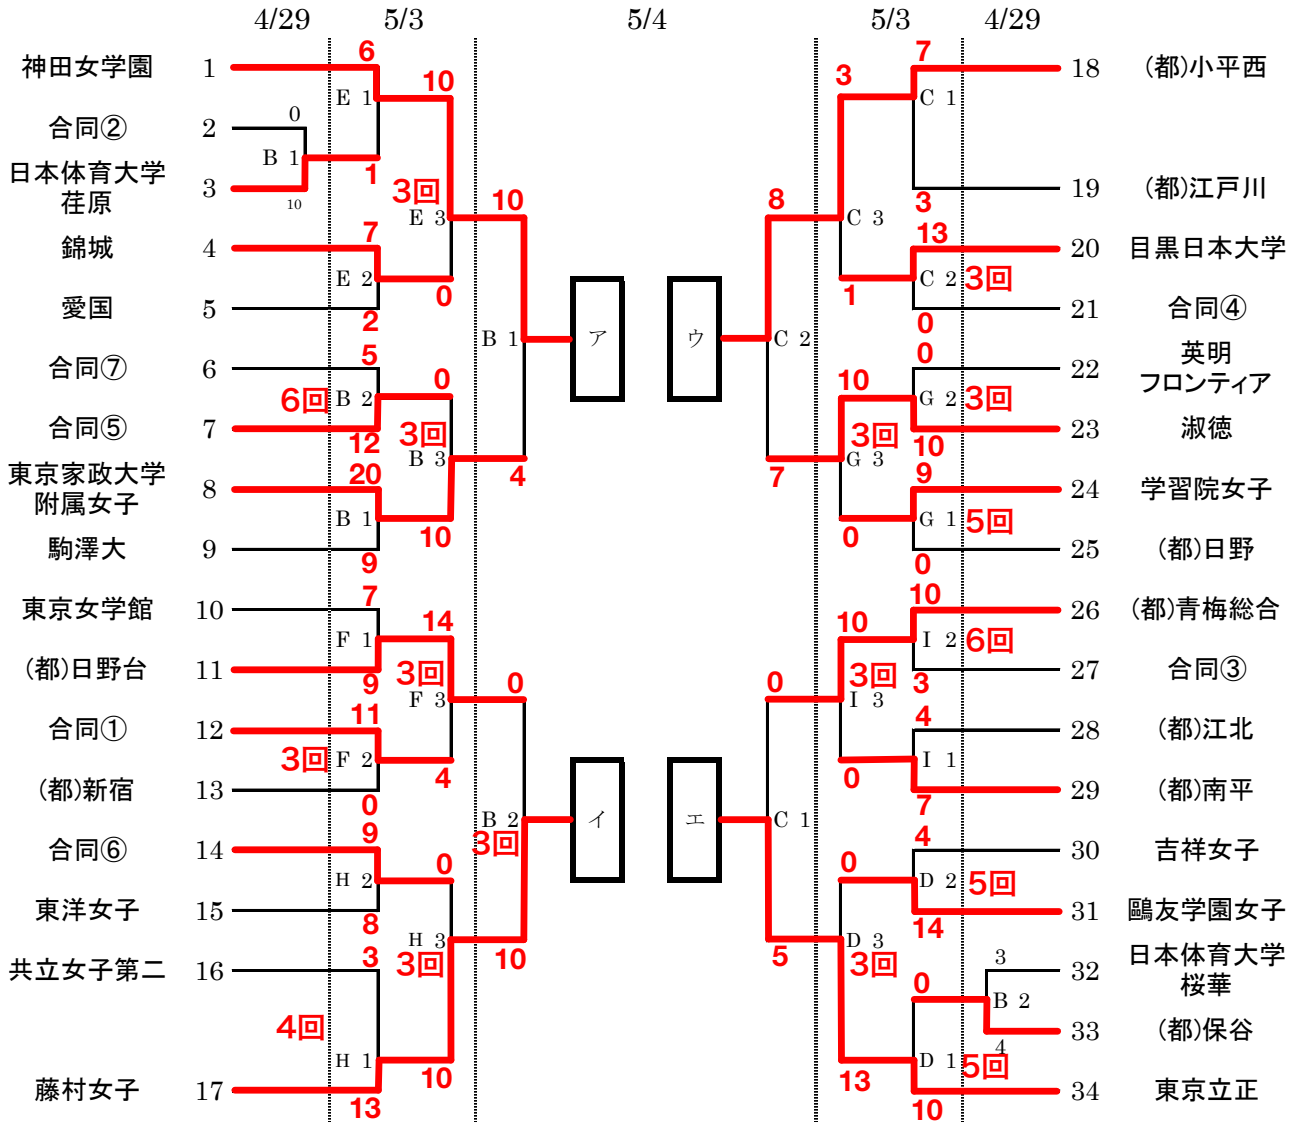

2025年度 春季大会 兼 第75回関東大会都予選

【合同チーム】

- ① (都)第三商業・(都)小松川・(都)葛飾商業
- ② 佼成学園女子・大妻中野
- ③ 日本大学豊山女子・八王子・東京純心女子・文京学院女子
- ④ (都)国分寺・(都)第一商業・(都)小金井北
- ⑤ 桐朋女子・松蔭大学附属松蔭・田園調布雙葉
- ⑥ (都)瑞穂農芸・(都)永山
- ⑦ 跡見学園・江戸川女子・共栄学園

- 【優勝】 神田女学園**
- 【準優勝】 東京立正**
- 【第3位】 都小平西**
- 【第4位】 藤村女子**

【開始時刻】 【会場】

- ① 9:30 A 稲城市多摩川緑地公園
- ② 11:00 B 桐朋女子
- ③ 13:30 C (都)江戸川
- ④ 15:00 D 日本体育大学桜華
- E 愛国
- F (都)第二商業
- G 学習院女子
- H 共立女子第二
- I (都)江北

【決勝リーグ】

5/4	ア	神田女学園	5-1	藤村女子	イ	B 3
	ウ	都小平西	0-4	東京立正	エ	C 3
5/5	ア	神田女学園	2-1	都小平西	ウ	A①1
	イ	藤村女子	3-0	東京立正	エ	A①1
	ア	神田女学園	1-0	東京立正	エ	A②1
	イ	藤村女子	4-6	都小平西	ウ	A②2